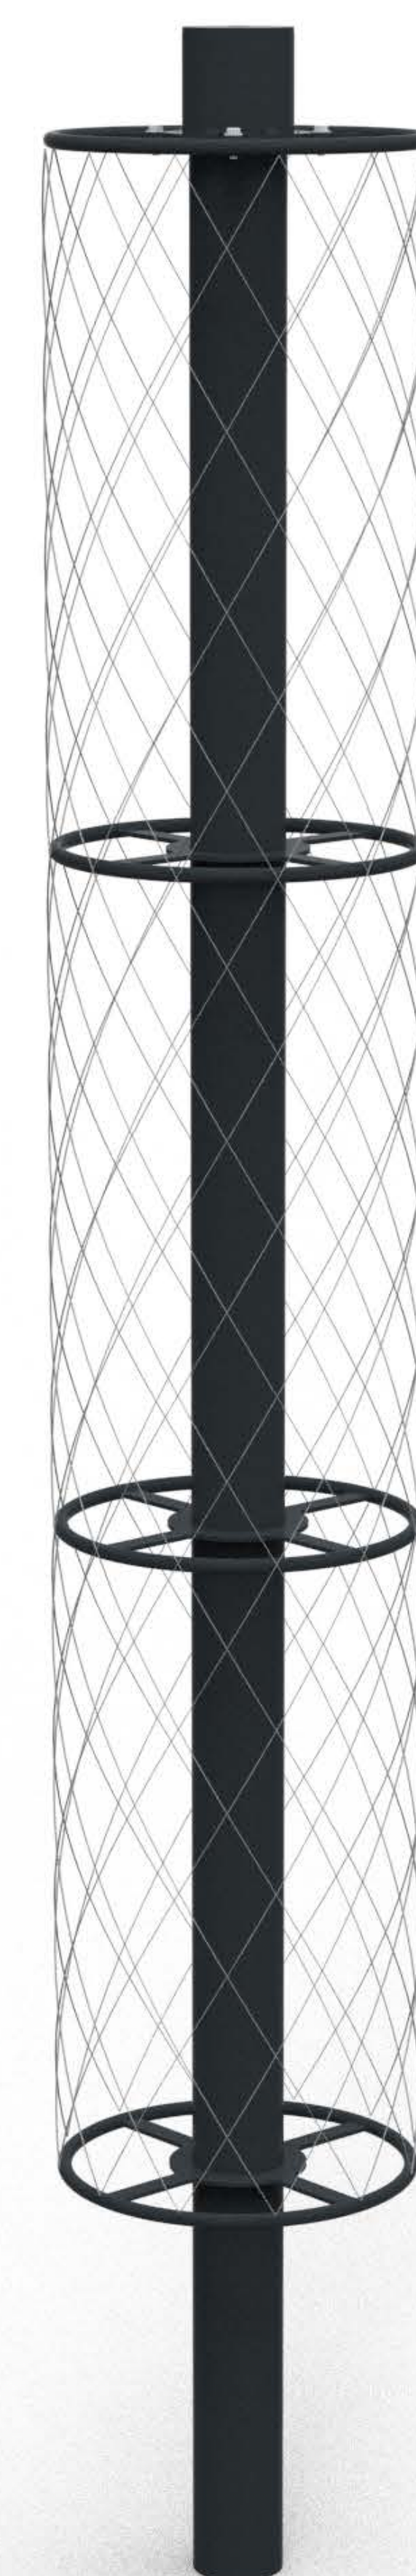

Volubilis

Dans un contexte urbain dense, où l'espace manque, où les réseaux contraignent les plantations, le végétal se fait rare et la chaleur devient problématique.

Volubilis répond à ces questions grâce à sa structure délicate et peu encombrante, elle s'implante facilement même sur un terrain en pente ou à proximité des réseaux. Support de plante grimpante couplé à un brumisateur, Volubilis est une promesse de légèreté, accompagnant le piéton dans une déambulation végétale, ludique et rafraîchissante.