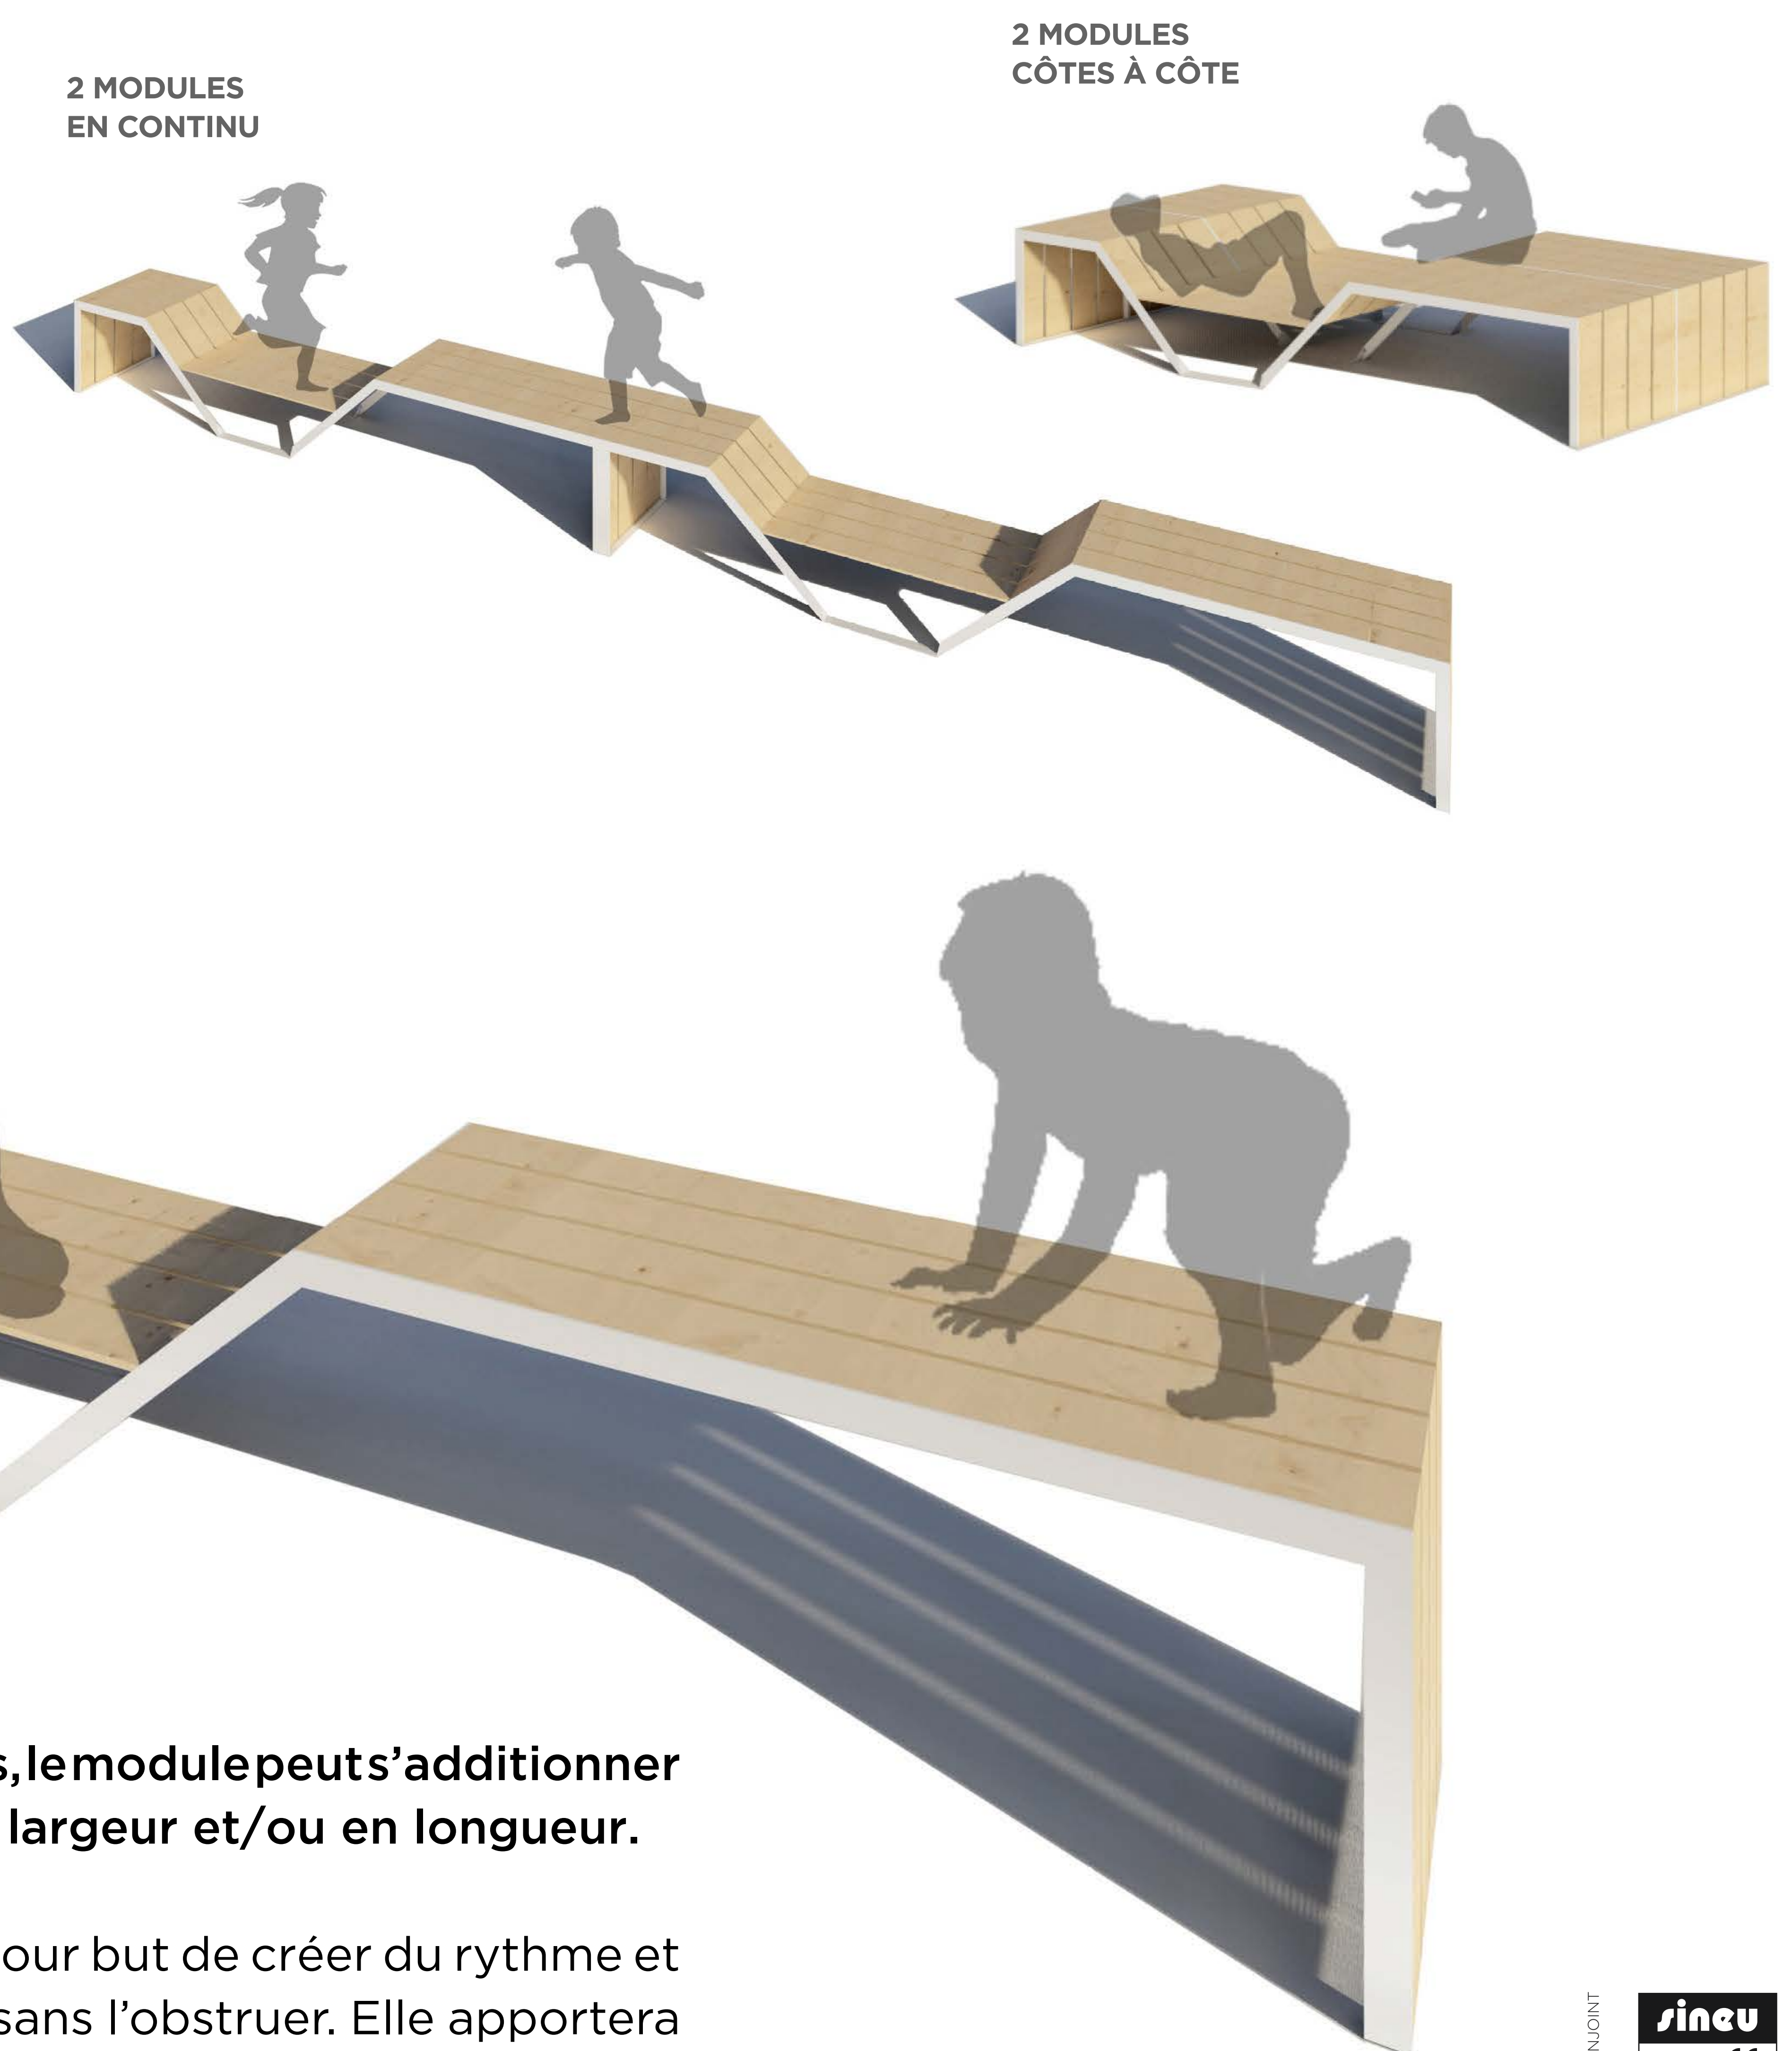

CONCOURS DE DESIGN CONJOINT

LE MOBILIER URBAIN

FFP

Fédération
Française
du Paysage

f-f-p.org

Coline Chabiron

Originaire de Clamart (92)

27 ans

La Bobine

Créatif et facilement adaptable à la vie urbaine, simple dans sa forme et multiple dans son usage, voici le concept de « La Bobine ».

La suggestion de formes simples dépasse la notion de mobilier et provoque l'imaginaire. L'individuel et le collectif se côtoient grâce aux asymétries et longueurs variables des assises.

« Le concept de « La Bobine » est né de la volonté de conjuguer les notions d'imaginaire collectif, d'adaptabilité, de simplicité et de réemploi des matériaux. »

Dans des parcs ou des places publiques, le module peut s'ajouter pour créer de vastes plateformes en largeur et/ou en longueur.