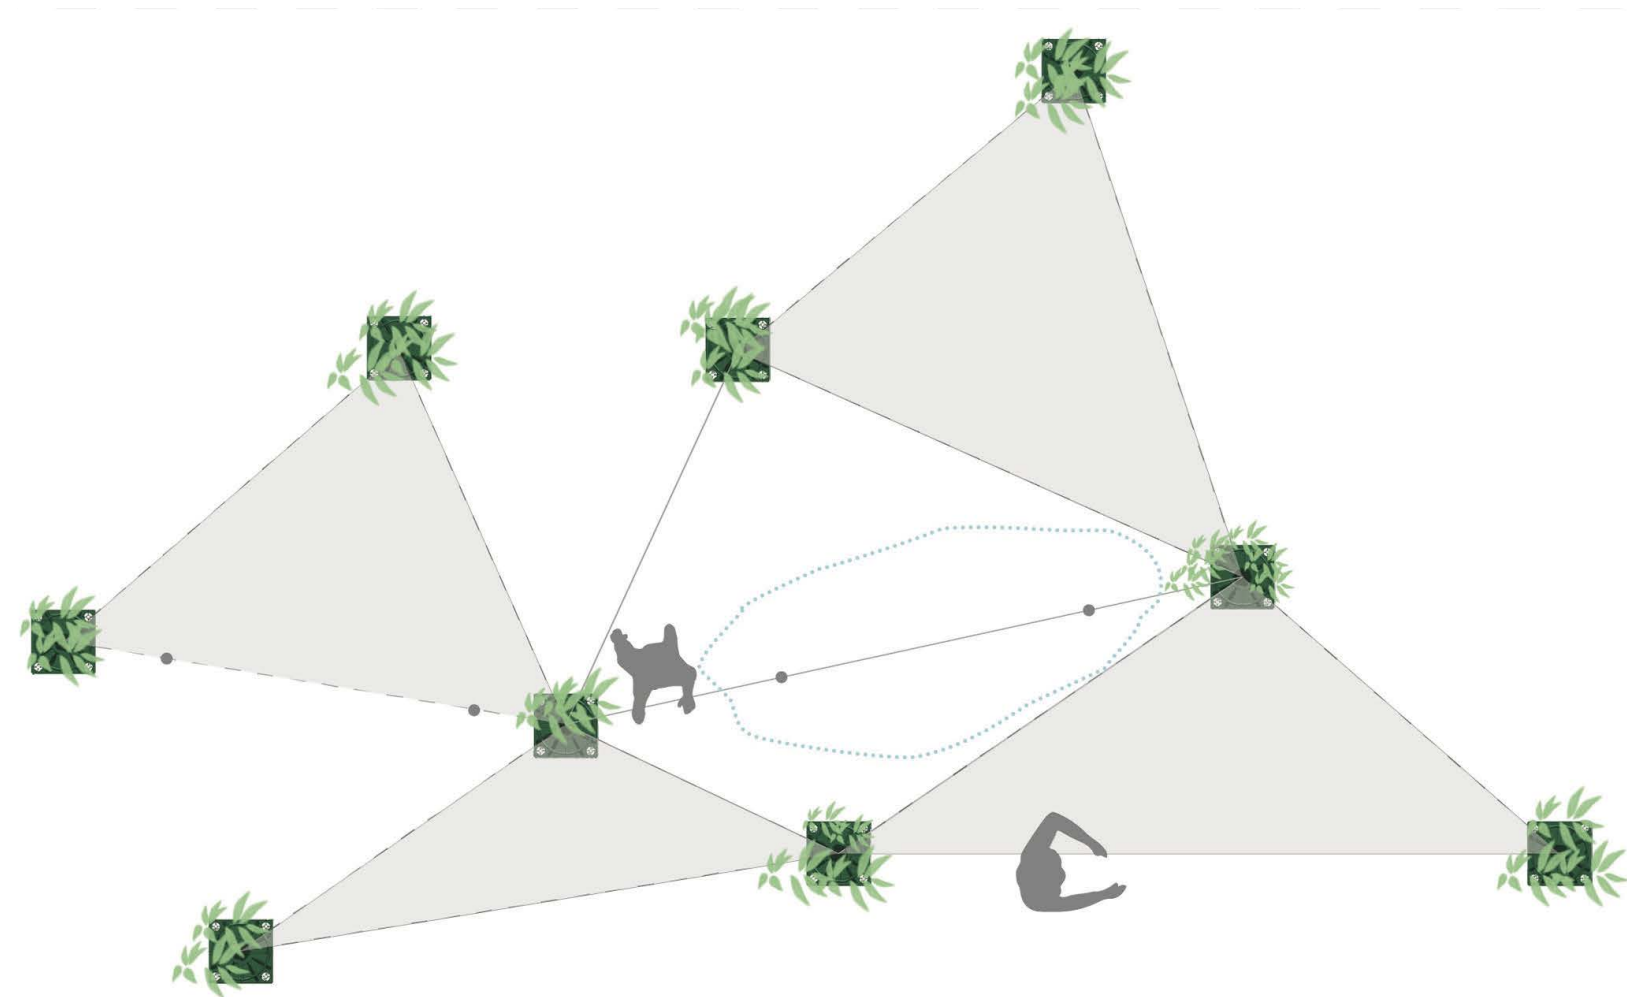

Vincent Mayot

Associé à Leila Toussaint au sein de Mayot & Toussaint depuis 20 ans.

Parcours :

- paysagiste concepteur (DPLG) à L'Ecole Nationale Supérieure du Paysage de Versailles.
- BTS en parcs et jardins
- membre du réseau OPPIDUMSIS
- paysagiste conseil pour la DDT du Territoire de Belfort
- paysagiste conseil de l'Etat pour la DDT du département de l'Hérault
- paysagiste consultant au CAUE de la Haute Marne.

Des configurations pour toutes les envies :

Volubilis

Dans un contexte urbain dense, où l'espace manque, où les réseaux contraignent les plantations, le végétal se fait rare et la chaleur devient problématique.

Volubilis répond à ces questions grâce à sa structure délicate et peu encombrante, elle s'implante facilement même sur un terrain en pente ou à proximité des réseaux. Support de plante grimpante couplé à un brumisateur, Volubilis est une promesse de légèreté, accompagnant le piéton dans une déambulation végétale, ludique et rafraîchissante.

Les îlots de fraîcheur, la végétalisation et la biodiversité sont des notions désormais intégrées pleinement aux projets d'aménagement actuels.